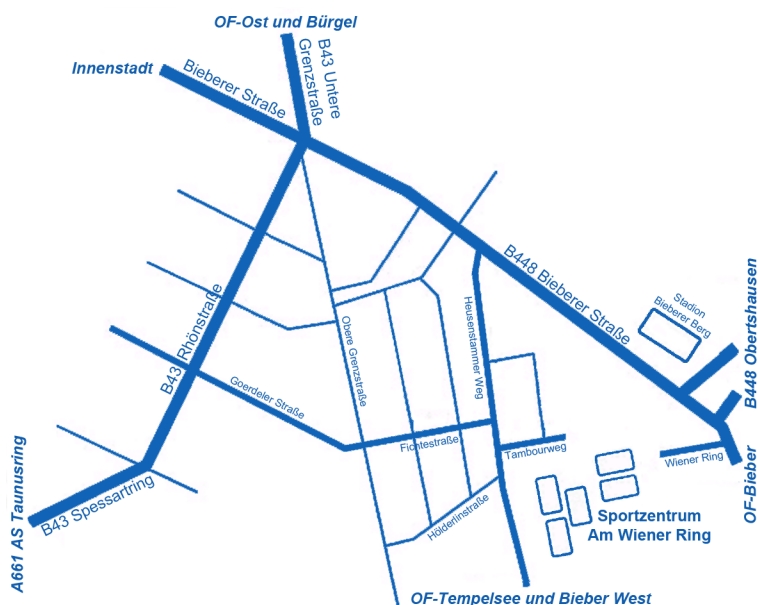

## **Anfahrt Sportzentrum Am Wiener Ring**

Am besten gelangen Sie zu unserem Sportgelände, wenn Sie der Ausschilderung zum Stadion Bieberer Berg folgen. Sind Sie am Stadion angelangt, fahren Sie weiter Richtung Bieber. Gleich nach der ersten Ampelkreuzung (Bieberer Straße - B448 - Aschaffener Straße) biegen Sie rechts in den Wiener Ring ein.

Falls Sie aus Bieber kommen, biegen Sie kurz vor der Ampelkreuzung zur B448 links in den Wiener Ring ein.

Sie fahren den Wiener Ring bis zum Ende und gelangen auf einen Parkplatz, der unmittelbar an das Sportzentrum angrenzt.

Für die Anfahrt mithilfe eines Navigationsgeräts empfiehlt sich folgende Adresseingabe:

Wiener Ring 16  
 63073 Offenbach am Main  
 (Adresse des letzten Wohnhauses vor dem Parkplatz)